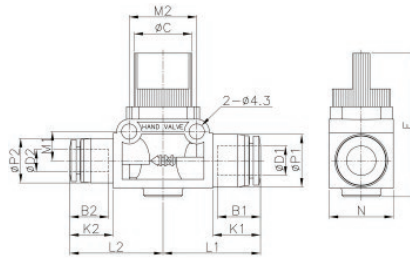

HVU

Union hand valve tube-tube

CODE	ØD1	ØD2	ØP1	ØP2	ØC	N	E	B1	B2	K1	K2	L1	L2	M1	M2	GR.
HVU0606	6	6	12,5	12,5	16,3	18,0	40,3	16,4	16,4	12,3	12,3	26,3	26,3	8,2	19,0	27
HVU0806	8	6	14,8	12,5	16,3	18,0	40,3	18,7	16,4	13,9	12,3	27,9	26,3	8,2	19,0	27
HVU0808	8	8	14,8	14,8	16,3	18,0	40,3	18,7	18,7	13,9	13,9	27,9	27,9	8,2	19,0	28
HVU1008	10	8	17,5	14,8	19,3	21,2	40,5	20,1	18,7	14,4	13,9	30,9	27,9	10,9	24,0	41
HVU1010	10	10	17,5	17,5	19,3	21,2	40,5	20,1	20,1	14,4	14,4	30,9	30,9	10,9	24,0	42
HVU1210	12	10	20,5	17,5	19,3	21,2	40,5	22,8	20,1	17,6	14,4	34,1	30,9	10,9	24,0	45
HVU1212	12	12	20,5	20,5	19,3	21,2	40,5	22,8	22,8	17,6	17,6	34,1	34,1	10,9	24,0	47