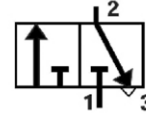

HVU

Union hand valve tube-tube

CODE	ØD1	ØD2	ØP1	ØP2	ØC	N	E	B1	B2	K1	K2	L1	L2	M1	M2	GR.
HVU0606	6	6	12,5	12,5	16,3	18,0	40,3	16,4	16,4	12,3	12,3	26,3	26,3	8,2	19,0	27
HVU0806	8	6	14,8	12,5	16,3	18,0	40,3	18,7	16,4	13,9	12,3	27,9	26,3	8,2	19,0	27
HVU0808	8	8	14,8	14,8	16,3	18,0	40,3	18,7	18,7	13,9	13,9	27,9	27,9	8,2	19,0	28
HVU1008	10	8	17,5	14,8	19,3	21,2	40,5	20,1	18,7	14,4	13,9	30,9	27,9	10,9	24,0	41
HVU1010	10	10	17,5	17,5	19,3	21,2	40,5	20,1	20,1	14,4	14,4	30,9	30,9	10,9	24,0	42
HVU1210	12	10	20,5	17,5	19,3	21,2	40,5	22,8	20,1	17,6	14,4	34,1	30,9	10,9	24,0	45
HVU1212	12	12	20,5	20,5	19,3	21,2	40,5	22,8	22,8	17,6	17,6	34,1	34,1	10,9	24,0	47