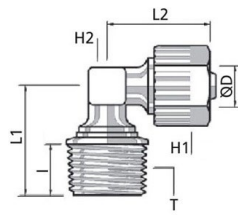

2140N

Male elbow NPT thread

CODE	T	ØD	I	L1	L2	H1	H2	GR.
2140TRN1814	N1/8"	1/4	10	19,5	22,5	14	8	3,2
2140TRN1414	N1/4"	1/4	12,5	23,3	22,5	14	8	3,83
2140TRN18516	N1/8"	5/16	12,5	23,5	22,5	14	8	3,13
2140TRN14516	N1/4"	5/16	10	19,5	22,5	14	8	3,81

2155N

Male tee NPT thread

CODE	T	ØD	I	L1	L2	H1	H2	GR.
2155TRN1814	N1/8"	1/4	10	20,3	23,3	14	8	5,25
2155TRN1414	N1/4"	1/4	12,5	25	23,3	14	8	5,74
2155TRN18516	N1/8"	5/16	10	20,3	23,3	14	8	5,17
2155TRN14516	N1/4"	5/16	12,5	25	23,3	14	8	5,81
2155TRN3812	N3/8"	1/2	14	30,2	67	19	15	13,06
2155TRN1212	N1/2"	1/2	17,5	33	67	19	15	13,79

2160N

Lateral male tee NPT thread

CODE	T	ØD	I	L	H1	H2	GR.
2160TRN1814	N1/8"	1/4	-	-	14	8	5,28
2160TRN1414	N1/4"	1/4	-	-	14	8	5,88
2160TRN18516	N1/8"	5/16	10	21,9	14	8	5,04
2160TRN14516	N1/4"	5/16	13,3	22,3	14	8	5,62
2160TRN1812	N1/8"	1/2	-	-	14	8	12,42