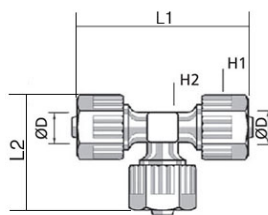

2140N

Male elbow NPT thread

CODE	T	ØD	I	L1	L2	H1	H2	GR.
2140TRN1814	N1/8"	1/4	10	19,5	22,5	14	8	3,2
2140TRN1414	N1/4"	1/4	12,5	23,3	22,5	14	8	3,83
2140TRN18516	N1/8"	5/16	12,5	23,5	22,5	14	8	3,13
2140TRN14516	N1/4"	5/16	10	19,5	22,5	14	8	3,81

2155N

Male tee NPT thread

CODE	T	ØD	I	L1	L2	H1	H2	GR.
2155TRN1814	N1/8"	1/4	10	20,3	23,3	14	8	5,25
2155TRN1414	N1/4"	1/4	12,5	25	23,3	14	8	5,74
2155TRN18516	N1/8"	5/16	10	20,3	23,3	14	8	5,17
2155TRN14516	N1/4"	5/16	12,5	25	23,3	14	8	5,81
2155TRN3812	N3/8"	1/2	14	30,2	67	19	15	13,06
2155TRN1212	N1/2"	1/2	17,5	33	67	19	15	13,79

2160N

Lateral male tee NPT thread

CODE	T	ØD	I	L	H1	H2	GR.
2160TRN1814	N1/8"	1/4	-	-	14	8	5,28
2160TRN1414	N1/4"	1/4	-	-	14	8	5,88
2160TRN18516	N1/8"	5/16	10	21,9	14	8	5,04
2160TRN14516	N1/4"	5/16	13,3	22,3	14	8	5,62
2160TRN1812	N1/8"	1/2	-	-	14	8	12,42

2165N

Union tee

CODE	ØD	L1	L2	H1	H2	GR.
2165TRN14	1/4	46,7	27,4	14	-	6,52
2165TRN516	5/16	46,7	27,4	14	-	6,29
2165TRN12	1/2	67,0	40,4	19	-	14,84