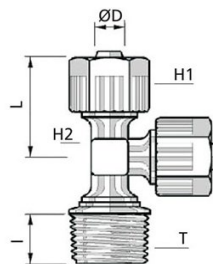

2140N

Male elbow NPT thread

CODE	T	ØD	I	L1	L2	H1	H2	GR.
2140TRN1814	N1/8"	1/4	10	19,5	22,5	14	8	3,2
2140TRN1414	N1/4"	1/4	12,5	23,3	22,5	14	8	3,83
2140TRN18516	N1/8"	5/16	12,5	23,5	22,5	14	8	3,13
2140TRN14516	N1/4"	5/16	10	19,5	22,5	14	8	3,81

2155N

Male tee NPT thread

CODE	T	ØD	I	L1	L2	H1	H2	GR.
2155TRN1814	N1/8"	1/4	10	20,3	23,3	14	8	5,25
2155TRN1414	N1/4"	1/4	12,5	25	23,3	14	8	5,74
2155TRN18516	N1/8"	5/16	10	20,3	23,3	14	8	5,17
2155TRN14516	N1/4"	5/16	12,5	25	23,3	14	8	5,81
2155TRN3812	N3/8"	1/2	14	30,2	67	19	15	13,06
2155TRN1212	N1/2"	1/2	17,5	33	67	19	15	13,79

2160N

Lateral male tee NPT thread

CODE	T	ØD	I	L	H1	H2	GR.
2160TRN1814	N1/8"	1/4	-	-	14	8	5,28
2160TRN1414	N1/4"	1/4	-	-	14	8	5,88
2160TRN18516	N1/8"	5/16	10	21,9	14	8	5,04
2160TRN14516	N1/4"	5/16	13,3	22,3	14	8	5,62
2160TRN1812	N1/8"	1/2	-	-	14	8	12,42

2165N

Union tee

CODE	ØD	L1	L2	H1	H2	GR.
2165TRN14	1/4	46,7	27,4	14	-	6,52
2165TRN516	5/16	46,7	27,4	14	-	6,29
2165TRN12	1/2	67,0	40,4	19	-	14,84