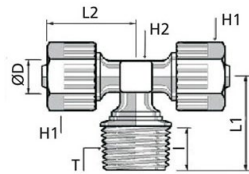

2140N

Male elbow NPT thread

CODE	T	ØD	I	L1	L2	H1	H2	GR.
2140TRN1814	N1/8"	1/4	10	19,5	22,5	14	8	3,2
2140TRN1414	N1/4"	1/4	12,5	23,3	22,5	14	8	3,83
2140TRN18516	N1/8"	5/16	12,5	23,5	22,5	14	8	3,13
2140TRN14516	N1/4"	5/16	10	19,5	22,5	14	8	3,81

2155N

Male tee NPT thread

CODE	T	ØD	I	L1	L2	H1	H2	GR.
2155TRN1814	N1/8"	1/4	10	20,3	23,3	14	8	5,25
2155TRN1414	N1/4"	1/4	12,5	25	23,3	14	8	5,74
2155TRN18516	N1/8"	5/16	10	20,3	23,3	14	8	5,17
2155TRN14516	N1/4"	5/16	12,5	25	23,3	14	8	5,81
2155TRN3812	N3/8"	1/2	14	30,2	67	19	15	13,06
2155TRN1212	N1/2"	1/2	17,5	33	67	19	15	13,79

2160N

Lateral male tee NPT thread

CODE	T	ØD	I	L	H1	H2	GR.
2160TRN1814	N1/8"	1/4	-	-	14	8	5,28
2160TRN1414	N1/4"	1/4	-	-	14	8	5,88
2160TRN18516	N1/8"	5/16	10	21,9	14	8	5,04
2160TRN14516	N1/4"	5/16	13,3	22,3	14	8	5,62
2160TRN1812	N1/8"	1/2	-	-	14	8	12,42