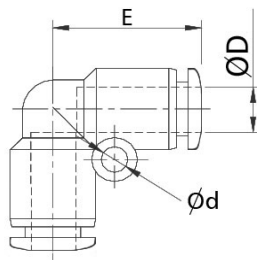

WTRG

Reduced union connector

CODE	ØD1	ØD2	L	GR.
WTRG0604	6	4	33,6	5,2
WTRG0805	8	5	35,5	6,0
WTRG0806	8	6	36,1	6,8
WTRG1007	10	7	41,8	10,0
WTRG1008	10	8	41,8	12,7
WTRG1207	12	7	46,9	13,0
WTRG1208	12	8	46,9	14,1
WTRG1210	12	10	46,1	16,6
WTRG1410	14	10	46,7	17,0
WTRG1412	14	12	48,3	17,0
WTRG1610	16	10	48,5	24,3
WTRG1612	16	12	50,1	26,0
WTRG1614	16	14	50	28,0

WTRG-N

Reduced union connector

CODE	ØD1	ØD2	L	LB
WTRG316-532	3/16	5/32	1,311	0,014
WTRG1-4-532	1/4	5/32	1,374	0,010
WTRG1-4-316	1/4	3/16	1,385	0,011
WTRG516-1-4	5/16	1/4	1,519	0,014
WTRG38-516	3/8	5/16	1,862	0,027
WTRG1-2-38	1/2	3/8	1,925	0,036

WTRUL

Union elbow

CODE	ØD	ØD	E	GR.
WTRUL0400	4	3,2	17,5	4,2
WTRUL0600	6	3,2	19,0	5,5
WTRUL0800	8	3,2	22,8	7,3
WTRUL1000	10	4,2	26,3	14,3
WTRUL1200	12	4,3	29,6	18,2
WTRUL1400	14	5,1	31,7	23,0
WTRUL1600	16	5,1	33,0	27,0