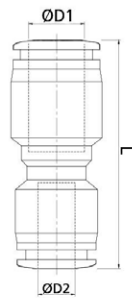

WTRG

Reduced union connector

CODE	ØD1	ØD2	L	GR.
WTRG0604	6	4	33,6	5,2
WTRG0805	8	5	35,5	6,0
WTRG0806	8	6	36,1	6,8
WTRG1007	10	7	41,8	10,0
WTRG1008	10	8	41,8	12,7
WTRG1207	12	7	46,9	13,0
WTRG1208	12	8	46,9	14,1
WTRG1210	12	10	46,1	16,6
WTRG1410	14	10	46,7	17,0
WTRG1412	14	12	48,3	17,0
WTRG1610	16	10	48,5	24,3
WTRG1612	16	12	50,1	26,0
WTRG1614	16	14	50	28,0

WTRG-N

Reduced union connector

CODE	ØD1	ØD2	L	LB
WTRG316-532	3/16	5/32	1,311	0,014
WTRG1-4-532	1/4	5/32	1,374	0,010
WTRG1-4-316	1/4	3/16	1,385	0,011
WTRG516-1-4	5/16	1/4	1,519	0,014
WTRG38-516	3/8	5/16	1,862	0,027
WTRG1-2-38	1/2	3/8	1,925	0,036

WTRUL

Union elbow

CODE	ØD	ØD	E	GR.
WTRUL0400	4	3,2	17,5	4,2
WTRUL0600	6	3,2	19,0	5,5
WTRUL0800	8	3,2	22,8	7,3
WTRUL1000	10	4,2	26,3	14,3
WTRUL1200	12	4,3	29,6	18,2
WTRUL1400	14	5,1	31,7	23,0
WTRUL1600	16	5,1	33,0	27,0