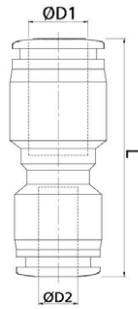

WTRG

Reduced union connector

CODE	ØD1	ØD2	L	GR.
WTRG0604	6	4	33,6	5,2
WTRG0805	8	5	35,5	6,0
WTRG0806	8	6	36,1	6,8
WTRG1007	10	7	41,8	10,0
WTRG1008	10	8	41,8	12,7
WTRG1207	12	7	46,9	13,0
WTRG1208	12	8	46,9	14,1
WTRG1210	12	10	46,1	16,6
WTRG1410	14	10	46,7	17,0
WTRG1412	14	12	48,3	17,0
WTRG1610	16	10	48,5	24,3
WTRG1612	16	12	50,1	26,0
WTRG1614	16	14	50	28,0

WTRG-N

Reduced union connector

CODE	ØD1	ØD2	L	LB
WTRG316-532	3/16	5/32	1,311	0,014
WTRG1-4-532	1/4	5/32	1,374	0,010
WTRG1-4-316	1/4	3/16	1,385	0,011
WTRG516-1-4	5/16	1/4	1,519	0,014
WTRG38-516	3/8	5/16	1,862	0,027
WTRG1-2-38	1/2	3/8	1,925	0,036

WTRUL

Union elbow

CODE	ØD	ØD	E	GR.
WTRUL0400	4	3,2	17,5	4,2
WTRUL0600	6	3,2	19,0	5,5
WTRUL0800	8	3,2	22,8	7,3
WTRUL1000	10	4,2	26,3	14,3
WTRUL1200	12	4,3	29,6	18,2
WTRUL1400	14	5,1	31,7	23,0
WTRUL1600	16	5,1	33,0	27,0