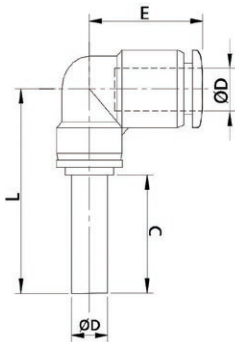

**WTRGJ-N**

Reducer

CODE	ØD1	ØD2	L	IB
WTRGJ1-4-532	1/4	5/32	1,555	0,003
WTRGJ516-532	5/16	5/32	1,633	0,005
WTRGJ516-1-4	5/16	1/4	1,645	0,004
WTRGJ38-1-4	3/8	1/4	1,830	0,008
WTRGJ38-516	3/8	5/16	1,830	0,006
WTRGJ1-2-1-4	1/2	1/4	2,039	0,016
WTRGJ1-2-516	1/2	5/16	2,059	0,014
WTRGJ1-2-38	1/2	3/8	2,027	0,009

**WTRLJ**

Elbow with stem

CODE	ØD	C	E	L	GR.
WTRLJ0400	4	16,0	17,5	33,0	6,5
WTRLJ0600	6	18,0	19,0	36,2	8,1
WTRLJ0800	8	21,0	22,8	40,0	10,6
WTRLJ1000	10	24,0	26,3	46,5	21,4
WTRLJ1200	12	26,0	29,6	51,5	26,7

**WTRLJ-N**

Elbow with stem

CODE	ØD	L	E	LB
WTRLJ532	5/32	1,299	0,688	0,014
WTRLJ316	3/16	1,299	0,700	0,016
WTRLJ1-4	1/4	1,425	0,748	0,017
WTRLJ516	5/16	1,673	0,897	0,023
WTRLJ38	3/8	2	1,035	0,047
WTRLJ1-2	1/2	2,145	1,165	0,058

**WTRLGJ**

Reduced elbow with stem

CODE	ØD1	ØD2	E	C	L	GR.
WTRLGJ0604	6	4	17,5	18,0	35,0	8,7
WTRLGJ0806	8	6	19,0	21,0	39,2	13,7
WTRLGJ1008	10	8	22,8	24,0	44,0	19,4
WTRLGJ1210	12	10	26,3	26,0	48,5	34,6