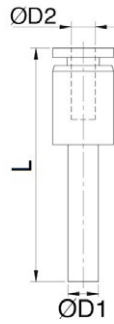

**WTRGJ-N**

Reducer

CODE	ØD1	ØD2	L	IB
WTRGJ1-4-532	1/4	5/32	1,555	0,003
WTRGJ516-532	5/16	5/32	1,633	0,005
WTRGJ516-1-4	5/16	1/4	1,645	0,004
WTRGJ38-1-4	3/8	1/4	1,830	0,008
WTRGJ38-516	3/8	5/16	1,830	0,006
WTRGJ1-2-1-4	1/2	1/4	2,039	0,016
WTRGJ1-2-516	1/2	5/16	2,059	0,014
WTRGJ1-2-38	1/2	3/8	2,027	0,009

**WTRLJ**

Elbow with stem

CODE	ØD	C	E	L	GR.
WTRLJ0400	4	16,0	17,5	33,0	6,5
WTRLJ0600	6	18,0	19,0	36,2	8,1
WTRLJ0800	8	21,0	22,8	40,0	10,6
WTRLJ1000	10	24,0	26,3	46,5	21,4
WTRLJ1200	12	26,0	29,6	51,5	26,7

**WTRLJ-N**

Elbow with stem

CODE	ØD	L	E	LB
WTRLJ532	5/32	1,299	0,688	0,014
WTRLJ316	3/16	1,299	0,700	0,016
WTRLJ1-4	1/4	1,425	0,748	0,017
WTRLJ516	5/16	1,673	0,897	0,023
WTRLJ38	3/8	2	1,035	0,047
WTRLJ1-2	1/2	2,145	1,165	0,058

**WTRLGJ**

Reduced elbow with stem

CODE	ØD1	ØD2	E	C	L	GR.
WTRLGJ0604	6	4	17,5	18,0	35,0	8,7
WTRLGJ0806	8	6	19,0	21,0	39,2	13,7
WTRLGJ1008	10	8	22,8	24,0	44,0	19,4
WTRLGJ1210	12	10	26,3	26,0	48,5	34,6