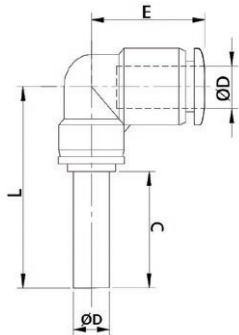

**WTRGJ-N**

Reducer

CODE	ØD1	ØD2	L	IB
WTRGJ1-4-532	1/4	5/32	1,555	0,003
WTRGJ516-532	5/16	5/32	1,633	0,005
WTRGJ516-1-4	5/16	1/4	1,645	0,004
WTRGJ38-1-4	3/8	1/4	1,830	0,008
WTRGJ38-516	3/8	5/16	1,830	0,006
WTRGJ1-2-1-4	1/2	1/4	2,039	0,016
WTRGJ1-2-516	1/2	5/16	2,059	0,014
WTRGJ1-2-38	1/2	3/8	2,027	0,009

**WTRLJ**

Elbow with stem

CODE	ØD	C	E	L	GR.
WTRLJ0400	4	16,0	17,5	33,0	6,5
WTRLJ0600	6	18,0	19,0	36,2	8,1
WTRLJ0800	8	21,0	22,8	40,0	10,6
WTRLJ1000	10	24,0	26,3	46,5	21,4
WTRLJ1200	12	26,0	29,6	51,5	26,7

**WTRLJ-N**

Elbow with stem

CODE	ØD	L	E	LB
WTRLJ532	5/32	1,299	0,688	0,014
WTRLJ316	3/16	1,299	0,700	0,016
WTRLJ1-4	1/4	1,425	0,748	0,017
WTRLJ516	5/16	1,673	0,897	0,023
WTRLJ38	3/8	2	1,035	0,047
WTRLJ1-2	1/2	2,145	1,165	0,058

**WTRLGJ**

Reduced elbow with stem

CODE	ØD1	ØD2	E	C	L	GR.
WTRLGJ0604	6	4	17,5	18,0	35,0	8,7
WTRLGJ0806	8	6	19,0	21,0	39,2	13,7
WTRLGJ1008	10	8	22,8	24,0	44,0	19,4
WTRLGJ1210	12	10	26,3	26,0	48,5	34,6