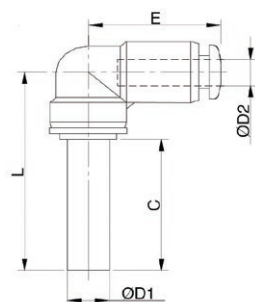

**WTRGJ-N**

Reducer

CODE	ØD1	ØD2	L	IB
WTRGJ1-4-532	1/4	5/32	1,555	0,003
WTRGJ516-532	5/16	5/32	1,633	0,005
WTRGJ516-1-4	5/16	1/4	1,645	0,004
WTRGJ38-1-4	3/8	1/4	1,830	0,008
WTRGJ38-516	3/8	5/16	1,830	0,006
WTRGJ1-2-1-4	1/2	1/4	2,039	0,016
WTRGJ1-2-516	1/2	5/16	2,059	0,014
WTRGJ1-2-38	1/2	3/8	2,027	0,009

**WTRLJ**

Elbow with stem

CODE	ØD	C	E	L	GR.
WTRLJ0400	4	16,0	17,5	33,0	6,5
WTRLJ0600	6	18,0	19,0	36,2	8,1
WTRLJ0800	8	21,0	22,8	40,0	10,6
WTRLJ1000	10	24,0	26,3	46,5	21,4
WTRLJ1200	12	26,0	29,6	51,5	26,7

**WTRLJ-N**

Elbow with stem

CODE	ØD	L	E	LB
WTRLJ532	5/32	1,299	0,688	0,014
WTRLJ316	3/16	1,299	0,700	0,016
WTRLJ1-4	1/4	1,425	0,748	0,017
WTRLJ516	5/16	1,673	0,897	0,023
WTRLJ38	3/8	2	1,035	0,047
WTRLJ1-2	1/2	2,145	1,165	0,058

**WTRLGJ**

Reduced elbow with stem

CODE	ØD1	ØD2	E	C	L	GR.
WTRLGJ0604	6	4	17,5	18,0	35,0	8,7
WTRLGJ0806	8	6	19,0	21,0	39,2	13,7
WTRLGJ1008	10	8	22,8	24,0	44,0	19,4
WTRLGJ1210	12	10	26,3	26,0	48,5	34,6