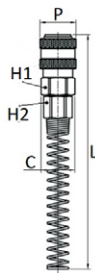

### MINIDO-RR

Push on MINI quick coupler DN 4,2

CODE	Ø	P	L	C	H1	H2
MINIDO-RR6-L	6X4	16,5	43,2	15,7	14	12
MINIDO-RR8-L	8X6	16,5	43,2	15,7	14	14

### MINIDO-RRR

MINI quick coupler with spring DN 4,2

CODE	Ø	P	L	C	H1	H2
MINIDO-RR6R-L	6X4	16,5	124,7	15,7	14	12
MINIDO-RR8R-L	8X6	16,5	123,2	15,7	14	14

### AMNDO-M

Male MINI connection with shutter DN 4,2

CODE	T	P	L	D	H
AMNDO-M1-L	G1/8"	15,7	40,1	8,1	14
AMNDO-M1-316V	G1/8"	15,7	40,1	8,1	14
AMNDO-M-L	G1/4"	15,7	42,1	8,1	14
AMNDO-M-316V	G1/4"	15,7	42,1	8,1	14
AMNDO-M3-316V	G3/8"	21,0	43,1	8,1	19

### AMNDO-H

Female MINI connection with shutter DN 4,2

CODE	T	P	L	D	H
AMNDO-H1-L	G1/8"	15,7	41,1	8,1	14
AMNDO-H1-316V	G1/8"	15,7	41,1	8,1	14
AMNDO-H-L	G1/4"	19,0	43,1	8,1	17
AMNDO-H-316V	G1/4"	19,0	43,1	8,1	17