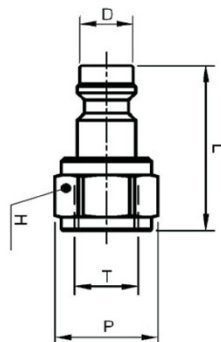

### MINIDO-RR

Push on MINI quick coupler DN 4,2

CODE	Ø	P	L	C	H1	H2
MINIDO-RR6-L	6X4	16,5	43,2	15,7	14	12
MINIDO-RR8-L	8X6	16,5	43,2	15,7	14	14

### MINIDO-RRR

MINI quick coupler with spring DN 4,2

CODE	Ø	P	L	C	H1	H2
MINIDO-RR6R-L	6X4	16,5	124,7	15,7	14	12
MINIDO-RR8R-L	8X6	16,5	123,2	15,7	14	14

### AMNDO-M

Male MINI connection with shutter DN 4,2

CODE	T	P	L	D	H
AMNDO-M1-L	G1/8"	15,7	40,1	8,1	14
AMNDO-M1-316V	G1/8"	15,7	40,1	8,1	14
AMNDO-M-L	G1/4"	15,7	42,1	8,1	14
AMNDO-M-316V	G1/4"	15,7	42,1	8,1	14
AMNDO-M3-316V	G3/8"	21,0	43,1	8,1	19

### AMNDO-H

Female MINI connection with shutter DN 4,2

CODE	T	P	L	D	H
AMNDO-H1-L	G1/8"	15,7	41,1	8,1	14
AMNDO-H1-316V	G1/8"	15,7	41,1	8,1	14
AMNDO-H-L	G1/4"	19,0	43,1	8,1	17
AMNDO-H-316V	G1/4"	19,0	43,1	8,1	17