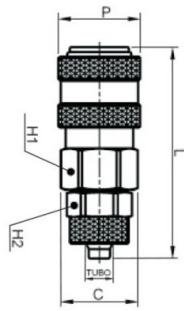

### MINIDO-RR

Push on MINI quick coupler DN 4,2

CODE	Ø	P	L	C	H1	H2
MINIDO-RR6-L	6X4	16,5	43,2	15,7	14	12
MINIDO-RR8-L	8X6	16,5	43,2	15,7	14	14

### MINIDO-RRR

MINI quick coupler with spring DN 4,2

CODE	Ø	P	L	C	H1	H2
MINIDO-RR6R-L	6X4	16,5	124,7	15,7	14	12
MINIDO-RR8R-L	8X6	16,5	123,2	15,7	14	14

### AMNDO-M

Male MINI connection with shutter DN 4,2

CODE	T	P	L	D	H
AMNDO-M1-L	G1/8"	15,7	40,1	8,1	14
AMNDO-M1-316V	G1/8"	15,7	40,1	8,1	14
AMNDO-M-L	G1/4"	15,7	42,1	8,1	14
AMNDO-M-316V	G1/4"	15,7	42,1	8,1	14
AMNDO-M3-316V	G3/8"	21,0	43,1	8,1	19

### AMNDO-H

Female MINI connection with shutter DN 4,2

CODE	T	P	L	D	H
AMNDO-H1-L	G1/8"	15,7	41,1	8,1	14
AMNDO-H1-316V	G1/8"	15,7	41,1	8,1	14
AMNDO-H-L	G1/4"	19,0	43,1	8,1	17
AMNDO-H-316V	G1/4"	19,0	43,1	8,1	17