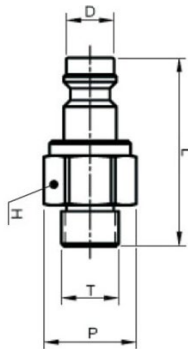

### MINIDO-RR

Push on MINI quick coupler DN 4,2

CODE	Ø	P	L	C	H1	H2
MINIDO-RR6-L	6X4	16,5	43,2	15,7	14	12
MINIDO-RR8-L	8X6	16,5	43,2	15,7	14	14

### MINIDO-RRR

MINI quick coupler with spring DN 4,2

CODE	Ø	P	L	C	H1	H2
MINIDO-RR6R-L	6X4	16,5	124,7	15,7	14	12
MINIDO-RR8R-L	8X6	16,5	123,2	15,7	14	14

### AMNDO-M

Male MINI connection with shutter DN 4,2

CODE	T	P	L	D	H
AMNDO-M1-L	G1/8"	15,7	40,1	8,1	14
AMNDO-M1-316V	G1/8"	15,7	40,1	8,1	14
AMNDO-M-L	G1/4"	15,7	42,1	8,1	14
AMNDO-M-316V	G1/4"	15,7	42,1	8,1	14
AMNDO-M3-316V	G3/8"	21,0	43,1	8,1	19

### AMNDO-H

Female MINI connection with shutter DN 4,2

CODE	T	P	L	D	H
AMNDO-H1-L	G1/8"	15,7	41,1	8,1	14
AMNDO-H1-316V	G1/8"	15,7	41,1	8,1	14
AMNDO-H-L	G1/4"	19,0	43,1	8,1	17
AMNDO-H-316V	G1/4"	19,0	43,1	8,1	17